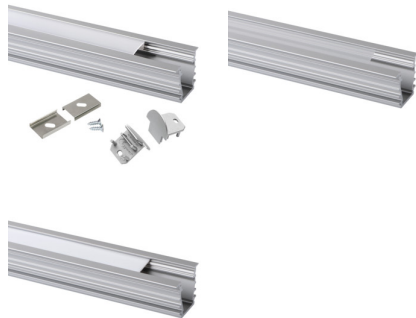

26557 PROFILO I-W 2m

Aluminiumprofil

5905339265579

Einbau-Deko-Profil für LED-Lichtstreifen.

ALLGEMEINE DATEN:

Farbe: weiß

Länge [mm]: 2000

Breite [mm]: 23.4

Höhe (mm): 19

TECHNISCHE DATEN:

Material: Aluminiumlegierung

LOGISTIKDATEN:

Maßeinheit: Komplett

Verpackungsart: 10

Stückzahl in Zwischenverpackung: 1

Stückzahl in Großverpackung: 10

Kartonhöhe [cm]: 14

Kartonlänge [cm]: 207

Kartonvolumen [m³]: 0.098532

ZUSÄTZLICHE INFORMATIONEN:

- Einbau-Deko-Profil für LED-Lichtstreifen
- Set: 10 Stück

ZUBEHÖR:

26572 SHADE C/D/E/I-FR

Mattierter Diffusor für Aluminiumprofil, Komplett 10 Stk., SHADE C/D/E/I-FR(26572)