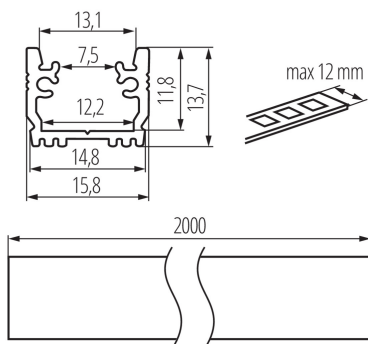

## 26559 PROFILO G 2m

Aluminiumprofil

5905339265593

Einbau-Deko-Profil für LED-Lichtstreifen.

### ALLGEMEINE DATEN:

**Farbe:** Eloxiert

**Länge [mm]:** 2000

**Breite [mm]:** 15.8

**Höhe (mm):** 13.7

### LOGISTIKDATEN:

**Maßeinheit:** Komplett

**Verpackungsart:** 10

**Stückzahl in Zwischenverpackung:** 1

**Stückzahl in Großverpackung:** 10

**Netto-Einzelgewicht [g]:** 3240

**Grammatur [g]:** 1985

**Länge der Einzelverpackung [cm]:** 205

**Breite der Einzelverpackung [cm]:** 6.5

**Höhe der Einzelverpackung [cm]:** 6.5

**Kartongewicht [kg]:** 19.85

**Kartonbreite [cm]:** 34

**Kartonhöhe [cm]:** 14

**Kartonlänge [cm]:** 207

**Kartonvolumen [m³]:** 0.098532