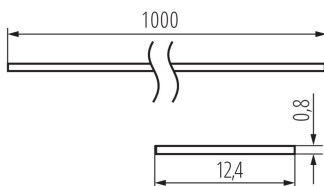

Aluminiumprofil/Diffusor

5905339265647

ALLGEMEINE DATEN:

Farbe: Mit Reifbeschlag

Länge [mm]: 1000

TECHNISCHE DATEN:

Material: Kunststoff

Abdeckungsmaterial: Kunststoff

LOGISTIKDATEN:

Maßeinheit: Komplett

Verpackungsart: 10

Stückzahl in Zwischenverpackung: 1

Stückzahl in Großverpackung: 10

Netto-Einzelgewicht [g]: 90

Grammatur [g]: 263

Länge der Einzelverpackung [cm]: 106

Breite der Einzelverpackung [cm]: 6.5

Höhe der Einzelverpackung [cm]: 6.5

Kartongewicht [kg]: 2.63

Kartonbreite [cm]: 34

Kartonhöhe [cm]: 14

Kartonlänge [cm]: 107.5

Kartonvolumen [m³]: 0.05117