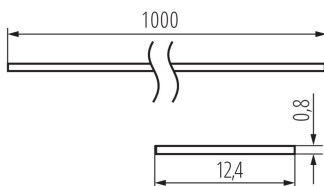

26565 SHADE J/K-W

Aluminiumprofil/Diffusor

5905339265654

ALLGEMEINE DATEN:

Farbe: weiß

Länge [mm]: 1000

TECHNISCHE DATEN:

Material: Kunststoff

Abdeckungsmaterial: Kunststoff

LOGISTIKDATEN:

Maßeinheit: Komplett

Verpackungsart: 10

Stückzahl in Zwischenverpackung: 1

Stückzahl in Großverpackung: 10

Netto-Einzelgewicht [g]: 90

Grammatur [g]: 263

Länge der Einzelverpackung [cm]: 106

Breite der Einzelverpackung [cm]: 6.5

Höhe der Einzelverpackung [cm]: 6.5

Kartongewicht [kg]: 2.63

Kartonbreite [cm]: 34

Kartonhöhe [cm]: 14

Kartonlänge [cm]: 107.5

Kartonvolumen [m³]: 0.05117