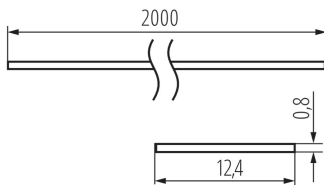

### ALLGEMEINE DATEN:

**Farbe:** Mit Reifbeschlag

**Länge [mm]:** 2000

### LOGISTIKDATEN:

**Maßeinheit:** Komplett

**Verpackungsart:** 10

**Stückzahl in Zwischenverpackung:** 1

**Stückzahl in Großverpackung:** 10

**Netto-Einzelgewicht [g]:** 180

**Grammatur [g]:** 516

**Länge der Einzelverpackung [cm]:** 205