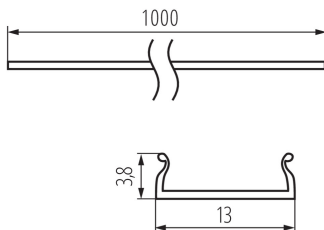

### ALLGEMEINE DATEN:

**Farbe:** Transparent

**Länge [mm]:** 1000

### TECHNISCHE DATEN:

**Material:** Kunststoff

**Abdeckungsmaterial:** Kunststoff

### LOGISTIKDATEN:

**Maßeinheit:** Komplett

**Verpackungsart:** 10

**Stückzahl in Zwischenverpackung:** 1

**Stückzahl in Großverpackung:** 10

**Netto-Einzelgewicht [g]:** 160

**Grammatur [g]:** 342

**Länge der Einzelverpackung [cm]:** 106

**Breite der Einzelverpackung [cm]:** 6.5

**Höhe der Einzelverpackung [cm]:** 6.5

**Kartongewicht [kg]:** 3.42

**Kartonbreite [cm]:** 34

**Kartonhöhe [cm]:** 14

**Kartonlänge [cm]:** 107.5

**Kartonvolumen [m³]:** 0.05117