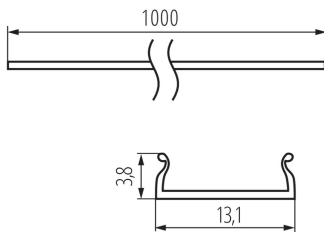

Aluminiumprofil/Diffusor

5905339265845

ALLGEMEINE DATEN:

Farbe: weiß

Länge [mm]: 1000

TECHNISCHE DATEN:

Material: Kunststoff

Abdeckungsmaterial: Kunststoff

LOGISTIKDATEN:

Maßeinheit: Komplett

Verpackungsart: 10

Stückzahl in Zwischenverpackung: 1

Stückzahl in Großverpackung: 10

Netto-Einzelgewicht [g]: 180

Grammatur [g]: 472

Länge der Einzelverpackung [cm]: 106

Breite der Einzelverpackung [cm]: 6.5

Höhe der Einzelverpackung [cm]: 6.5

Kartongewicht [kg]: 4.72

Kartonbreite [cm]: 34

Kartonhöhe [cm]: 14

Kartonlänge [cm]: 107.5

Kartonvolumen [m³]: 0.05117