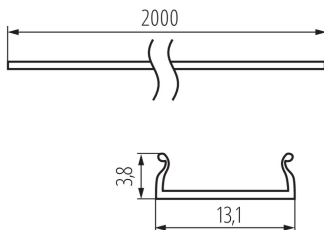

26585 SHADE-U H-W 2m

Aluminiumprofil/Diffusor

5905339265852

ALLGEMEINE DATEN:

Farbe: weiß

Länge [mm]: 2000

TECHNISCHE DATEN:

Material: Kunststoff

Abdeckungsmaterial: Kunststoff

LOGISTIKDATEN:

Maßeinheit: Komplett

Verpackungsart: 10

Stückzahl in Zwischenverpackung: 1

Stückzahl in Großverpackung: 10

Netto-Einzelgewicht [g]: 360

Grammatur [g]: 705

Länge der Einzelverpackung [cm]: 205

Breite der Einzelverpackung [cm]: 6.5

Höhe der Einzelverpackung [cm]: 6.5

Kartongewicht [kg]: 7.05

Kartonbreite [cm]: 34

Kartonhöhe [cm]: 14

Kartonlänge [cm]: 207

Kartonvolumen [m³]: 0.098532