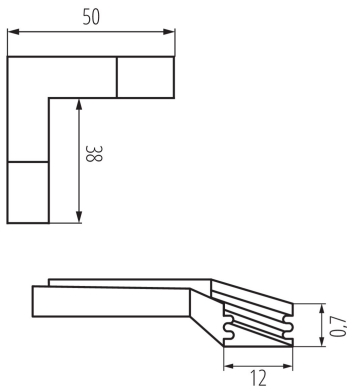

26604 CONNECT-L B

Aluminiumprofil/Verbinder

5905339266040

ALLGEMEINE DATEN:

Farbe: Aluminium

TECHNISCHE DATEN:

Material: Aluminiumlegierung

LOGISTIKDATEN:

Verpackungsart: 10

Stückzahl in Zwischenverpackung: 1

Stückzahl in Großverpackung: 10

Netto-Einzelgewicht [g]: 12

Grammatur [g]: 20.6

Länge der Einzelverpackung [cm]: 10

Breite der Einzelverpackung [cm]: 0.5

Höhe der Einzelverpackung [cm]: 16.5

Kartongewicht [kg]: 0.206

Kartonbreite [cm]: 10.5

Kartonhöhe [cm]: 7

Kartonlänge [cm]: 16

Kartonvolumen [m³]: 0.001176