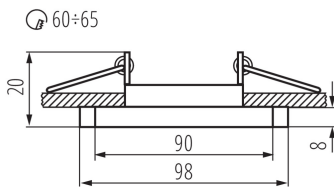

Einbau-Downlight

5905339267146

Mit einer großen Auswahl an Kanlux MORTA-Leuchtenmodellen können Sie jeden Wohnraum sehr originell gestalten. Kanlux MORTA erfüllen die Erwartungen all derjenigen, die Wert auf hochwertige Produkte legen, die sich durch attraktives und originelles Design auszeichnen.

ALLGEMEINE DATEN:

Farbe: silber

Notwendige Verwendung von selbstabschirmenden Lampen: ja

Einbauort: Deckeneinbau

Anwendungsbereich: innerhalb

Min.Installationsabstand zum beleuchteten Objekt: 0,5m

Dekorring ohne keramische Fassung: ja

Darf nicht mit wärmeisulierendem Material abgedeckt werden.: ja

Länge [mm]: 98

Breite [mm]: 90

Höhe (mm): 20

Montagebohrung [mm]: Ø60-65

TECHNISCHE DATEN:

Nennspannung [V]: 12 AC; 12 DC; 220-240 AC

Maximale Leistung [W]: max 10

Schutzklasse gegen elektrischen Schlag: II/III

Leuchtmittel: MR16/PAR16

Leuchtmittel im Set enthalten: nein

Sockel: Gx5,3/GU10

Umgebungstemperaturbereich [°C]: 5÷25

Gehäusematerial: Glas

Winkeleinstellung der Leuchte: nicht verfügbar

IP-Klasse (Schutzart): 20

LOGISTIKDATEN:

Verpackungsart: 50

Stückzahl in Zwischenverpackung: 1

Stückzahl in Großverpackung: 50

Netto-Einzelgewicht [g]: 94

Grammatur [g]: 124

Länge der Einzelverpackung [cm]: 10

Breite der Einzelverpackung [cm]: 2.5

Höhe der Einzelverpackung [cm]: 10

Kartongewicht [kg]: 6.2

Kartonbreite [cm]: 21.5

Kartonhöhe [cm]: 22