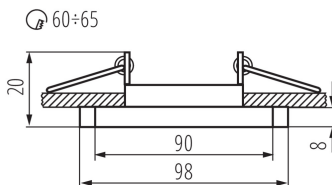

Einbau-Downlight

5905339267153

Mit einer großen Auswahl an Kanlux MORTA-Leuchtenmodellen können Sie jeden Wohnraum sehr originell gestalten. Kanlux MORTA erfüllen die Erwartungen all derjenigen, die Wert auf hochwertige Produkte legen, die sich durch attraktives und originelles Design auszeichnen.

ALLGEMEINE DATEN:

Farbe: schwarz

Notwendige Verwendung von selbstabschirmenden Lampen: ja

Einbauort: Deckeneinbau

Anwendungsbereich: innerhalb

Min.Installationsabstand zum beleuchteten Objekt: 0,5m

Dekorring ohne keramische Fassung: ja

Darf nicht mit wärmeisulierendem Material abgedeckt werden.: ja

Länge [mm]: 98

Breite [mm]: 90

Höhe (mm): 20

Montagebohrung [mm]: Ø60-65

TECHNISCHE DATEN:

Nennspannung [V]: 12 AC; 12 DC; 220-240 AC

Maximale Leistung [W]: max 10

Schutzklasse gegen elektrischen Schlag: II/III

Leuchtmittel: MR16/PAR16

Leuchtmittel im Set enthalten: nein

Sockel: Gx5,3/GU10

Umgebungstemperaturbereich [°C]: 5÷25

Gehäusematerial: Glas

Winkeleinstellung der Leuchte: nicht verfügbar

IP-Klasse (Schutzart): 20

LOGISTIKDATEN:

Verpackungsart: 50

Stückzahl in Zwischenverpackung: 1

Stückzahl in Großverpackung: 50

Netto-Einzelgewicht [g]: 94

Grammatur [g]: 124

Länge der Einzelverpackung [cm]: 10

Breite der Einzelverpackung [cm]: 2.5

Höhe der Einzelverpackung [cm]: 10

Kartongewicht [kg]: 6.2

Kartonbreite [cm]: 21.5

Kartonhöhe [cm]: 22