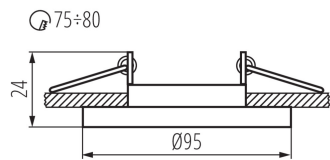

Winkeleinstellung der Leuchte [°]: 30

IP-Klasse (Schutzart): 20

LOGISTIKDATEN:

Verpackungsart: 50

Stückzahl in Zwischenverpackung: 1

Stückzahl in Großverpackung: 50

Netto-Einzelgewicht [g]: 140

Grammatur [g]: 179.2

Länge der Einzelverpackung [cm]: 11

Breite der Einzelverpackung [cm]: 4.5

Höhe der Einzelverpackung [cm]: 11

Kartongewicht [kg]: 8.96

Kartonbreite [cm]: 25

Kartonhöhe [cm]: 24.5

Einbau-Downlight

Kartonlänge [cm]: 56

Kartonvolumen [m³]: 0.0343

ZUSÄTZLICHE INFORMATIONEN:

- Dekorring ohne keramische Fassung