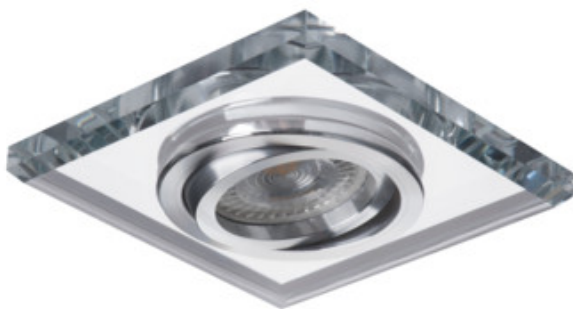

Einbau-Downlight

5905339267184

DESIGN
unique

Mit einer großen Auswahl an Kanlux MORTA-Leuchtenmodellen können Sie jeden Wohnraum sehr originell gestalten. Kanlux MORTA erfüllen die Erwartungen all derjenigen, die Wert auf hochwertige Produkte legen, die sich durch attraktives und originelles Design auszeichnen.

ALLGEMEINE DATEN:

Farbe: silber

Notwendige Verwendung von selbstabschirmenden Lampen: ja

Einbauort: Deckeneinbau

Anwendungsbereich: innerhalb

Min.Installationsabstand zum beleuchteten Objekt: 0,5m

Dekorring ohne keramische Fassung: ja

Darf nicht mit wärmeisolierendem Material abgedeckt werden.: ja

Länge [mm]: 90

Breite [mm]: 90

Höhe (mm): 24

Montagebohrung [mm]: Ø75-80

TECHNISCHE DATEN:

Nennspannung [V]: 12 AC; 12 DC; 220-240 AC

Maximale Leistung [W]: max 10

Schutzklasse gegen elektrischen Schlag: II/III

Leuchtmittel: MR16/PAR16

Leuchtmittel im Set enthalten: nein

Sockel: Gx5,3/GU10

Umgebungstemperaturbereich [°C]: 5÷25

Gehäusematerial: Glas

Winkeleinstellung der Leuchte: in einer Achse