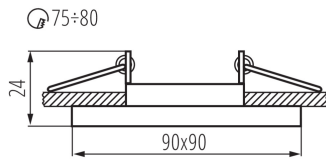

Winkeleinstellung der Leuchte [°]: 30

IP-Klasse (Schutzart): 20

LOGISTIKDATEN:

Verpackungsart: 50

Stückzahl in Zwischenverpackung: 1

Stückzahl in Großverpackung: 50

Netto-Einzelgewicht [g]: 162

Grammatur [g]: 201.2

Länge der Einzelverpackung [cm]: 11

Breite der Einzelverpackung [cm]: 4.5

Höhe der Einzelverpackung [cm]: 11

Kartongewicht [kg]: 10.06

Kartonbreite [cm]: 25

Einbau-Downlight

Kartonhöhe [cm]: 24.5

Kartonlänge [cm]: 56