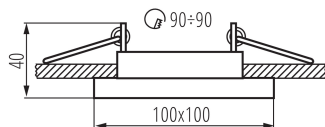

Die Serie der Kanlux ARET Leuchten besteht aus Dekorringen aus Aluminiumlegierung und Stahlblech. Diese Spotleuchten sind ohne Lampenfassung - Sie wählen selbst, ob Sie eine GZ10- oder GX5.3-Lampenfassung einsetzen möchten. Dadurch können die Leuchtmittel an Installationen angepasst werden, die Sie in den vorhandenen Räumen haben. Kanlux ARET bewähren sich als Zusatzbeleuchtung sowohl in Privaträumen als auch in Bars und Restaurants, also überall dort, wo Sie eine interessante Raumeinrichtung hervorheben oder ein Akzent setzen möchten.

ALLGEMEINE DATEN:

Farbe: weiß / schwarz

Notwendige Verwendung von selbstabschirmenden Lampen: ja

Einbauort: Deckeneinbau

Anwendungsbereich: innerhalb

Min.Installationsabstand zum beleuchteten Objekt: 0,5m

Dekorring ohne keramische Fassung: ja

Austauschbare Lampe/Lichtquelle: ja

Darf nicht mit wärmeisolierendem Material abgedeckt werden.:

ja

Länge [mm]: 100

Breite [mm]: 100

Höhe (mm): 40

Montagebohrung [mm]: 90x90

TECHNISCHE DATEN:

Nennspannung [V]: 12 AC; 12 DC; 220-240 AC

Maximale Leistung [W]: max 10

Schutzklasse gegen elektrischen Schlag: II/III

Leuchtmittel: MR16/PAR16

Leuchtmittel im Set enthalten: nein

Sockel (Leuchtmittel): Gx5,3/GU10

Umgebungstemperaturbereich [°C]: 5÷25

Gehäusematerial: Aluminiumlegierung

Winkleinstellung der Leuchte: in einer Achse

Winkleinstellung der Leuchte [°]: 20

IP-Klasse (Schutzart): 20

LOGISTIKDATEN:

Maßeinheit: Stück

Verpackungsart: 50

Stückzahl in Zwischenverpackung: 1

Stückzahl in Großverpackung: 50