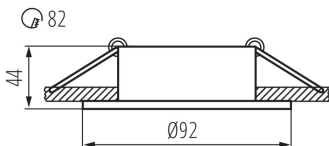

Einbau-Downlight

5905339267368

Kanlux IVRI ist eine Serie von Dekorringsen aus Aluminium. Kanlux IVRI ist ausdrucksstark in seiner Form und die Lichtrichtung kann stufenlos in einem Winkel von + / - 30 Grad variiert werden.

ALLGEMEINE DATEN:

Farbe: weiß

Notwendige Verwendung von selbstabschirmenden

Lampen: ja

Einbauort: Deckeneinbau

Anwendungsbereich: innerhalb

Min.Installationsabstand zum beleuchteten Objekt: 0,5m

Dekorring ohne keramische Fassung: ja

Darf nicht mit wärmeisolierendem Material abgedeckt werden.: ja

Höhe (mm): 44

Durchmesser [mm]: 92

Montagebohrung [mm]: Ø83

TECHNISCHE DATEN:

Nennspannung [V]: 12 AC; 12 DC; 220-240 AC

Maximale Leistung [W]: max 10

Schutzklasse gegen elektrischen Schlag: II/III

Leuchtmittel: MR16/PAR16

Leuchtmittel im Set enthalten: nein

Sockel: Gx5,3/GU10

Umgebungstemperaturbereich [°C]: 5÷25

Gehäusematerial: Aluminiumlegierung

Winklereinstellung der Leuchte: in einer Achse

Winklereinstellung der Leuchte [°]: 30

IP-Klasse (Schutzart): 20

LOGISTIKDATEN:

Verpackungsart: 50

Stückzahl in Zwischenverpackung: 1

Stückzahl in Großverpackung: 50

Netto-Einzelgewicht [g]: 78

Grammatur [g]: 124.6

Länge der Einzelverpackung [cm]: 10.5

Breite der Einzelverpackung [cm]: 10.5

Höhe der Einzelverpackung [cm]: 6.5

Kartongewicht [kg]: 6.23

Kartonbreite [cm]: 23

Kartondhöhe [cm]: 35

Kartondlänge [cm]: 55