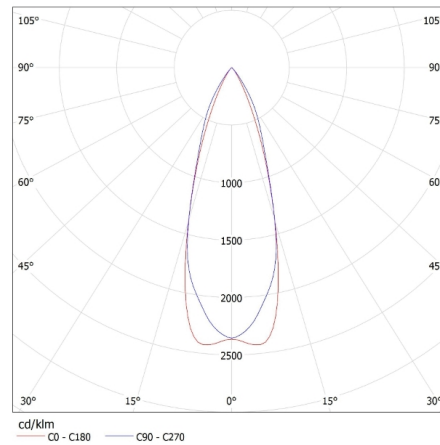

KANLUX S.A. (kat 26738) APRILA DTO-W i PRO GU10 LED 7WS3 / LDC (Polar)