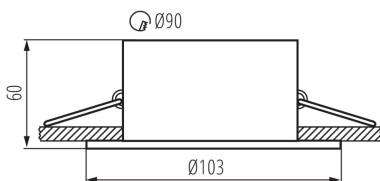

Einbau-Downlight

5905339267382

Kanlux APRILA sind stromlinienförmig und bieten die Möglichkeit, den Lichteinfallswinkel um 20 Grad zu variieren. Hier können JDR- oder MR-16-Leuchtmittel verwendet werden, dank denen für die Installation geeignete Leuchtmittel einsetzbar sind.

ALLGEMEINE DATEN:

Farbe: weiß matt

Notwendige Verwendung von selbstabschirmenden Lampen: ja

Einbauort: Deckeneinbau

Anwendungsbereich: innerhalb

Min.Installationsabstand zum beleuchteten Objekt: 0,5m

Dekorring ohne keramische Fassung: ja

Darf nicht mit wärmeisolierendem Material abgedeckt werden.: ja

Höhe (mm): 60

Durchmesser [mm]: 103

Montagebohrung [mm]: Ø90

TECHNISCHE DATEN:

Nennspannung [V]: 12 AC; 12 DC; 220-240 AC

Maximale Leistung [W]: max 10

Schutzklasse gegen elektrischen Schlag: II/III

Leuchtmittel: MR16/PAR16

Leuchtmittel im Set enthalten: nein

Sockel: Gx5,3/GU10

Umgebungstemperaturbereich [°C]: 5÷25

Gehäusematerial: Aluminiumlegierung

Winkeleinstellung der Leuchte: in einer Achse

Winkeleinstellung der Leuchte [°]: 20

IP-Klasse (Schutzart): 20

LOGISTIKDATEN:

Verpackungsart: 50

Stückzahl in Zwischenverpackung: 1

Stückzahl in Großverpackung: 50

Netto-Einzelgewicht [g]: 120

Grammatur [g]: 157.2

Länge der Einzelverpackung [cm]: 11.5

Breite der Einzelverpackung [cm]: 11.5

Höhe der Einzelverpackung [cm]: 7

Kartongewicht [kg]: 7.86

Kartonbreite [cm]: 24

Kartonhöhe [cm]: 37