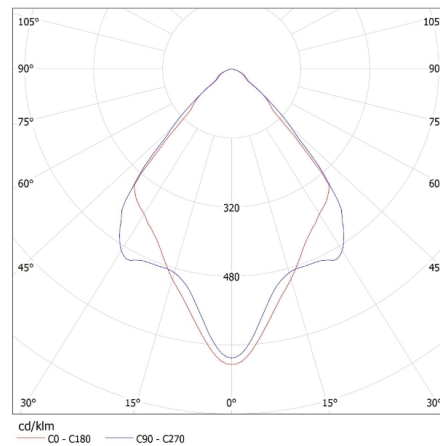

ZUSÄTZLICHE INFORMATIONEN:

- Dekorring ohne keramische Fassung

KANLUX S.A. (kat 26738) APRILA DTO-W i PRO GU10 LED 7W / LDC (Polar)