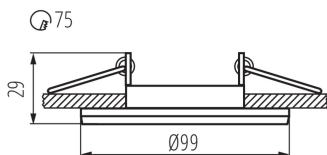

Einbau-Downlight

5905339267405

Mit den Kanlux COLIE-Dekorringen können die Wohnräume originell eingerichtet werden. Sie zeichnen sich durch ein elegantes und originelles Design aus und sorgen gleichzeitig für eine diskrete Lichtverteilung. Die COLIE-Serie ist für die Deckenmontage vorgesehen. Sie bewähren sich als Zusatzbeleuchtung sowohl in Privathäusern als auch in Bars und Restaurants, also überall dort, wo wir eine interessante Raumeinrichtung hervorheben möchten.

ALLGEMEINE DATEN:

Farbe: weiß matt

Notwendige Verwendung von selbstabschirmenden

Lampen: ja

Einbauort: Deckeneinbau

Anwendungsbereich: innerhalb

Min.Installationsabstand zum beleuchteten Objekt: 0,5m

Dekorring ohne keramische Fassung: ja

Darf nicht mit wärmeisolierendem Material abgedeckt werden.: ja

Höhe (mm): 29

Durchmesser [mm]: 99

Montagebohrung [mm]: Ø75

TECHNISCHE DATEN:

Nennspannung [V]: 12 AC; 12 DC; 220-240 AC

Maximale Leistung [W]: max 10

Schutzklasse gegen elektrischen Schlag: II/III

Leuchtmittel: MR16/PAR16

Leuchtmittel im Set enthalten: nein

Sockel: Gx5,3/GU10

Umgebungstemperaturbereich [°C]: 5÷25

Gehäusematerial: Aluminiumlegierung

Winklereinstellung der Leuchte: in einer Achse

Winklereinstellung der Leuchte [°]: 15

IP-Klasse (Schutzart): 20

LOGISTIKDATEN:

Verpackungsart: 100

Stückzahl in Zwischenverpackung: 1

Stückzahl in Großverpackung: 100

Netto-Einzelgewicht [g]: 72

Grammatur [g]: 105.3

Länge der Einzelverpackung [cm]: 11

Breite der Einzelverpackung [cm]: 4.5