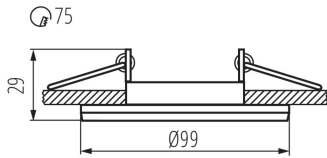

Winkeleinstellung der Leuchte [°]: 15

IP-Klasse (Schutzart): 20

LOGISTIKDATEN:

Verpackungsart: 100

Stückzahl in Zwischenverpackung: 1

Stückzahl in Großverpackung: 100

Netto-Einzelgewicht [g]: 72

Grammatur [g]: 105.3

Länge der Einzelverpackung [cm]: 11

Breite der Einzelverpackung [cm]: 4.5

Einbau-Downlight

Höhe der Einzelverpackung [cm]: 11

Kartongewicht [kg]: 10.53

Kartonbreite [cm]: 26

Kartonhöhe [cm]: 46.5

Kartonlänge [cm]: 57.5