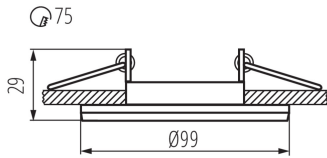

Einbau-Downlight