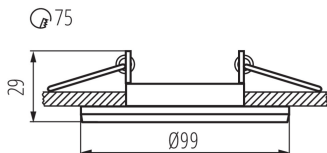

Einbau-Downlight

5905339267443

Mit den Kanlux COLIE-Dekorringen können die Wohnräume originell eingerichtet werden. Sie zeichnen sich durch ein elegantes und originelles Design aus und sorgen gleichzeitig für eine diskrete Lichtverteilung. Die COLIE-Serie ist für die Deckenmontage vorgesehen. Sie bewähren sich als Zusatzbeleuchtung sowohl in Privathäusern als auch in Bars und Restaurants, also überall dort, wo wir eine interessante Raumeinrichtung hervorheben möchten.

ALLGEMEINE DATEN:

Farbe: grau

Notwendige Verwendung von selbstabschirmenden

Lampen: ja

Einbauort: Deckeneinbau

Anwendungsbereich: innerhalb

Min.Installationsabstand zum beleuchteten Objekt: 0,5m

Dekorring ohne keramische Fassung: ja

Darf nicht mit wärmeisolierendem Material abgedeckt werden.: ja

Höhe (mm): 29

Durchmesser [mm]: 99

Montagebohrung [mm]: Ø75

TECHNISCHE DATEN:

Nennspannung [V]: 12 AC; 12 DC; 220-240 AC

Maximale Leistung [W]: max 10

Schutzklasse gegen elektrischen Schlag: II/III

Leuchtmittel: MR16/PAR16

Leuchtmittel im Set enthalten: nein

Sockel: Gx5,3/GU10

Umgebungstemperaturbereich [°C]: 5÷25

Gehäusematerial: Aluminiumlegierung

Winkleinstellung der Leuchte: in einer Achse

Winkleinstellung der Leuchte [°]: 15

IP-Klasse (Schutzart): 20

LOGISTIKDATEN:

Verpackungsart: 100

Stückzahl in Zwischenverpackung: 1

Stückzahl in Großverpackung: 100

Netto-Einzelgewicht [g]: 72

Grammatur [g]: 105.3

Länge der Einzelverpackung [cm]: 11

Breite der Einzelverpackung [cm]: 4.5