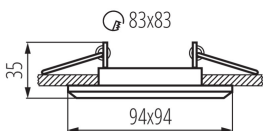

Einbau-Downlight

5905339267535

Die Kanlux ALREN Dekorringe werden ohne Lampenfassung angeboten - Sie wählen selbst, ob Sie eine GU10- oder GX5.3-Lampenfassung einsetzen möchten. Die Deckeneinbauleuchten eignen sich hervorragend als Zusatzbeleuchtung in Häusern, Bars und Restaurants, also überall dort, wo Sie eine interessante Raumeinrichtung hervorheben oder ein Akzent setzen möchten.

ALLGEMEINE DATEN:

Farbe: weiß matt

Notwendige Verwendung von selbstabschirmenden

Lampen: ja

Einbauort: Deckeneinbau

Anwendungsbereich: innerhalb

Min.Installationsabstand zum beleuchteten Objekt: 0,5m

Dekorring ohne keramische Fassung: ja

Darf nicht mit wärmeisolierendem Material abgedeckt werden.: ja

Länge [mm]: 94

Breite [mm]: 94

Höhe (mm): 35

Montagebohrung [mm]: 80x80

TECHNISCHE DATEN:

Nennspannung [V]: 12 AC; 12 DC; 220-240 AC

Maximale Leistung [W]: max 35

Länge der Einzelverpackung [cm]: 10.5

Breite der Einzelverpackung [cm]: 4.5

Einbau-Downlight

Höhe der Einzelverpackung [cm]: 10.5

Kartongewicht [kg]: 6.45

Kartonbreite [cm]: 23

Kartonhöhe [cm]: 25

Kartonlänge [cm]: 55