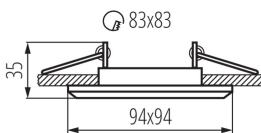

Einbau-Downlight

5905339267542

Die Kanlux ALREN Dekorringe werden ohne Lampenfassung angeboten - Sie wählen selbst, ob Sie eine GU10- oder GX5.3-Lampenfassung einsetzen möchten. Die Deckeneinbauleuchten eignen sich hervorragend als Zusatzbeleuchtung in Häusern, Bars und Restaurants, also überall dort, wo Sie eine interessante Raumeinrichtung hervorheben oder ein Akzent setzen möchten.

ALLGEMEINE DATEN:

Farbe: schwarz matt

Notwendige Verwendung von selbstabschirmenden

Lampen: ja

Einbauort: Deckeneinbau

Anwendungsbereich: innerhalb

Min.Installationsabstand zum beleuchteten Objekt: 0,5m

Dekorring ohne keramische Fassung: ja

Darf nicht mit wärmeisolierendem Material abgedeckt werden.: ja

Länge [mm]: 94

Breite [mm]: 94

Höhe (mm): 35

Montagebohrung [mm]: 80x80

TECHNISCHE DATEN:

Nennspannung [V]: 12 AC; 12 DC; 220-240 AC

Maximale Leistung [W]: max 35

Schutzklasse gegen elektrischen Schlag: II/III

Leuchtmittel: MR16/PAR16

Leuchtmittel im Set enthalten: nein

Sockel: Gx5,3/GU10

Umgebungstemperaturbereich [°C]: 5÷25

Gehäusematerial: Aluminiumlegierung

Winkleinstellung der Leuchte: in einer Achse

Winkleinstellung der Leuchte [°]: 15

IP-Klasse (Schutzart): 20

LOGISTIKDATEN:

Verpackungsart: 50

Stückzahl in Zwischenverpackung: 1

Stückzahl in Großverpackung: 50

Netto-Einzelgewicht [g]: 96

Grammatur [g]: 129

Länge der Einzelverpackung [cm]: 10.5

Breite der Einzelverpackung [cm]: 4.5