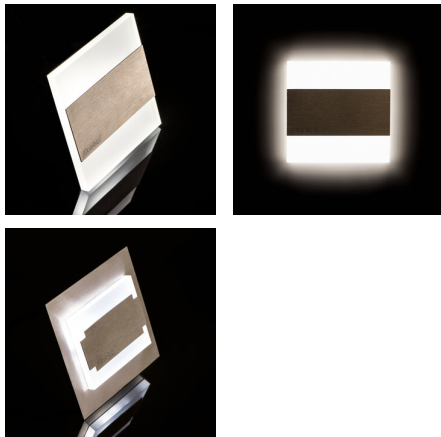

LED-Wandeinbauleuchte

5905339268488

Kanlux TERRA zeichnet sich durch ein modernes Design kombiniert mit einem attraktiven Leuchteffekt aus. Es ist eine großartige Idee, Treppen und Flure zu beleuchten oder die Inneneinrichtung zu betonen. Die einzigartige Konstruktion der Leuchte sorgt für eine gleichmäßige Lichtabstrahlung. Die AC-Version ist mit einem 230-V-Netzteil ausgestattet, das in die Hohlraumdose passt, und die PIR-Version besitzt einen Bewegungssensor. Der Sensor erfasst Bewegungen/schaltet die Beleuchtung unabhängig von der Lichtintensität in der Umgebung ein.

ALLGEMEINE DATEN:

Unterputz-Wandmontage: ja

Farbe: schwarz

Einbauort: Wandeinbau

Anwendungsbereich: innerhalb

Min.Installationsabstand zum beleuchteten Objekt: 0,1m

Möglichkeit des Betriebes mit einem Dimmer: nein

Maximale Leistung [W]: 0.8

Schutzklasse gegen elektrischen Schlag: III

Dioden Typ: LED SMD

Lichtstrom [lm]: 14

Farbtemperatur: weiß

Ähnliche Farbtemperatur [K]: 4000

Farbkonsistenz in MacAdam-Ellipsen: ≤6

Farbwiedergabeindex: 80