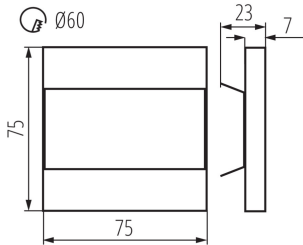

Länge [mm]: 75

Breite [mm]: 23

Höhe (mm): 75

Benötigter Durchmesser der Montagedose [mm]: 60

Einbauausschnitt [mm]: 60

Integrierte LED-Lichtquelle: ja

TECHNISCHE DATEN:

Nennspannung [V]: 12 DC

Leitungslänge [m]: 0.18

Aufwärmzeit der Lampe [s]: ≤1

LED-Wandeinbauleuchte

Lampenzündzeit [s]: $\leq 0,5$

IP-Klasse (Schutzart): 20

LOGISTIKDATEN:

Maßeinheit: Stück

Verpackungsart: 100

Stückzahl in Zwischenverpackung: 1

Stückzahl in Großverpackung: 100

Netto-Einzelgewicht [g]: 84

Grammatur [g]: 104.9

Länge der Einzelverpackung [cm]: 11

Breite der Einzelverpackung [cm]: 2.5

Höhe der Einzelverpackung [cm]: 16.5

Kartongewicht [kg]: 10.49

Kartonbreite [cm]: 23.5

Kartonhöhe [cm]: 34.5

Kartonlänge [cm]: 23.5

Kartonvolumen [m³]: 0.019053