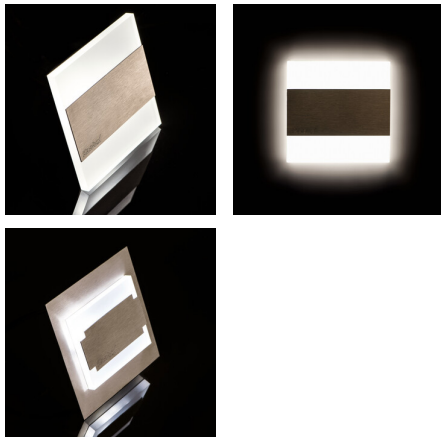

LED-Wandeinbauleuchte

5905339268495

Kanlux TERRA zeichnet sich durch ein modernes Design kombiniert mit einem attraktiven Leuchteffekt aus. Es ist eine großartige Idee, Treppen und Flure zu beleuchten oder die Inneneinrichtung zu betonen. Die einzigartige Konstruktion der Leuchte sorgt für eine gleichmäßige Lichtabstrahlung. Die AC-Version ist mit einem 230-V-Netzteil ausgestattet, das in die Hohlraumdose passt, und die PIR-Version besitzt einen Bewegungssensor. Der Sensor erfasst Bewegungen/schaltet die Beleuchtung unabhängig von der Lichtintensität in der Umgebung ein.

ALLGEMEINE DATEN:

Unterputz-Wandmontage: ja

Farbe: schwarz

Einbauort: Wandeinbau

Anwendungsbereich: innerhalb

Min.Installationsabstand zum beleuchteten Objekt: 0,1m

Möglichkeit des Betriebes mit einem Dimmer: nein

Farbwiedergabeindex: 80

Lebensdauer [h]: 50000

Anzahl der Schalt-Zyklen: ≥20000

Lichtausbeute (lm/W): 16

Umgebungstemperaturbereich [°C]: 5÷25

Gehäusematerial: Geschliffener Edelstahl , Kunststoff

Anschlussart: freie Leitungsenden