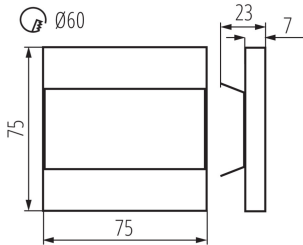

Länge [mm]: 75

Breite [mm]: 23

Höhe (mm): 75

Benötigter Durchmesser der Montagdose [mm]: 60

Einbauausschnitt [mm]: 60

Integrierte LED-Lichtquelle: ja

TECHNISCHE DATEN:

Nennspannung [V]: 12 DC

Leitungslänge [m]: 0.18

Aufwärmzeit der Lampe [s]: ≤1

LED-Wandeinbauleuchte

Lampenzündzeit [s]: $\leq 0,5$

IP-Klasse (Schutzart): 20

LOGISTIKDATEN:

Maßeinheit: Stück

Verpackungsart: 100

Stückzahl in Zwischenverpackung: 1

Stückzahl in Großverpackung: 100

Netto-Einzelgewicht [g]: 84

Grammatur [g]: 104.9

Länge der Einzelverpackung [cm]: 11

Breite der Einzelverpackung [cm]: 2.5

Höhe der Einzelverpackung [cm]: 16.5

Kartongewicht [kg]: 10.49

Kartonbreite [cm]: 23.5

Kartonhöhe [cm]: 34.5

Kartonlänge [cm]: 23.5

Kartonvolumen [m³]: 0.019053