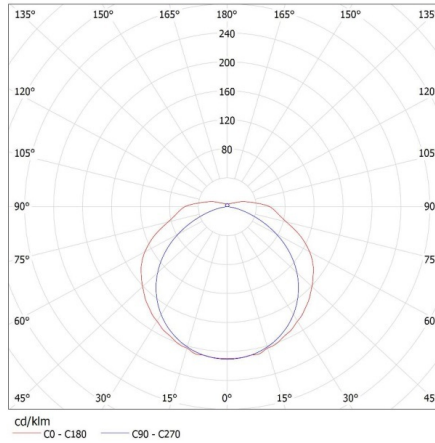

26961 MEBA 4LED 2X120 PS

Langfeldleuchte T8/LED

KANLUX S.A. (kat 26961) MEBA 4LED 2X120 PS + GLASSv2 / LDC (Polar)

Luminaire: KANLUX S.A. (kat 26961) MEBA 4LED 2X120 PS + GLASSv2
Lamps: 2 x T8 LED GLASSv2 18W-WW