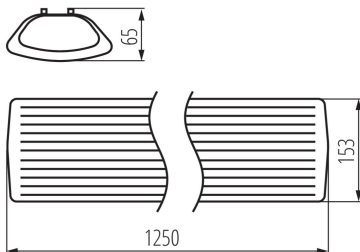

Langfeldleuchte T8/LED

5905339269614

Kanlux MEBA 4LED ist eine LED-Version der Kanlux MEBA-Langfeldleuchte. Da für T8-LED-Leuchtmittel vorgesehen, garantieren sie einen sparsameren und längeren Betrieb, was sich positiv in ihrem Nutzungskomfort in Schönheitssalons, Friseursalons und Büroräumen niederschlägt.

ALLGEMEINE DATEN:

Farbe: weiß

Einbauort: Deckenmontage

Anwendungsbereich: innerhalb

Min.Installationsabstand zum beleuchteten Objekt: 0,5m

Stromversorgung für T8 LED-Retrofitröhren: einseitig

Länge [mm]: 1250

Breite [mm]: 153

Höhe (mm): 65

TECHNISCHE DATEN:

Nennspannung [V]: 220-240 AC

Nennfrequenz [Hz]: 50

Maximale Leistung [W]: 2 x max 36

Schutzklasse gegen elektrischen Schlag: I

Abdeckungsmaterial: PS

Leuchtmittel: T8 LED

Leuchtmittel im Set enthalten: nein

Socket: G13

Umgebungstemperaturbereich [°C]: 5÷25

Gehäusematerial: Kunststoff, Stahl

Anschlussart: Würfel mit Schrauben

Querschnittbereich der verwendeten Leitungen [mm²]: 1-2,5

IP-Klasse (Schutzart): 20

LOGISTIKDATEN:

Maßeinheit: Stück

Verpackungsart: 8

Stückzahl in Zwischenverpackung: 1

Stückzahl in Großverpackung: 8

Netto-Einzelgewicht [g]: 1200

Grammatur [g]: 1620

Länge der Einzelverpackung [cm]: 127

Breite der Einzelverpackung [cm]: 15.5

Höhe der Einzelverpackung [cm]: 7

Kartongewicht [kg]: 12.96