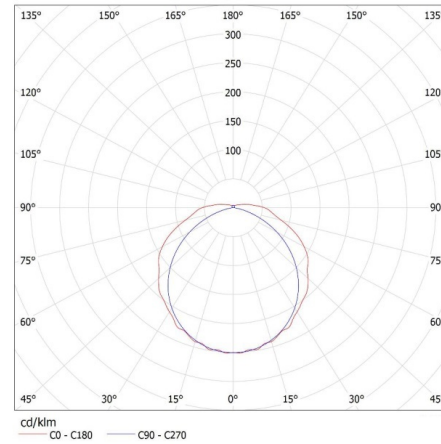

Kartonbreite [cm]: 29.5

Kartonhöhe [cm]: 32.5

Kartonlänge [cm]: 128

Kartonvolumen [m³]: 0.12272

KANLUX S.A. (kat 26961) MEBA 4LED 2X120 PS + GLASSv4 / LDC (Polar)