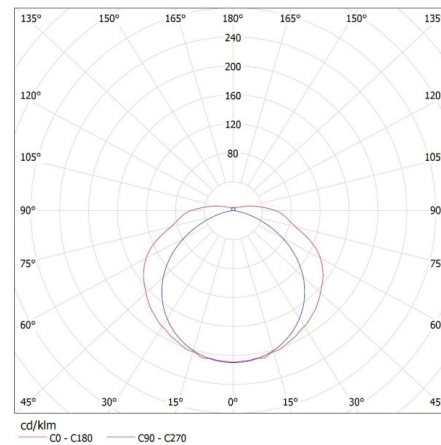

KANLUX S.A. (kat 26961) MEBA 4LED 2X120 PS + GLASSv3 / LDC (Polar)