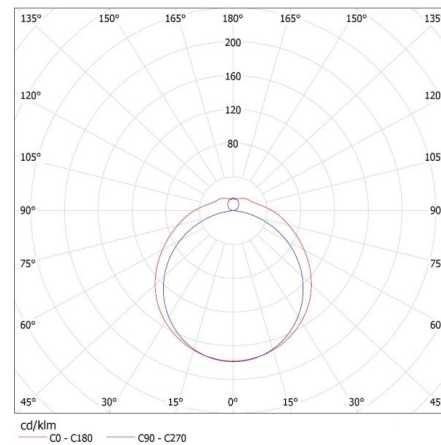

KANLUX S.A. (kat 26964) MEBA 4LED 2X120 OP PS + GLASSv2 / LDC (Polar)

KANLUX S.A. (kat 26964) MEBA 4LED 2X120 OP PS + GLASSv3 / LDC (Polar)