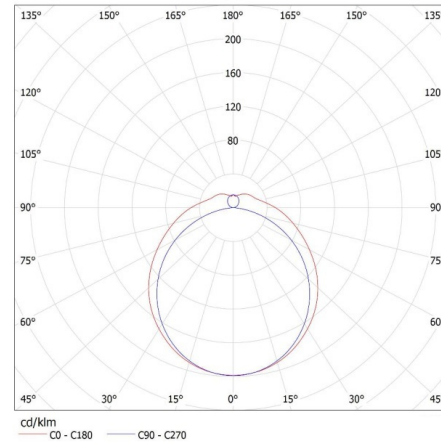

Kartonbreite [cm]: 29.5

Kartonhöhe [cm]: 32.5

Kartonlänge [cm]: 128

Kartonvolumen [m³]: 0.12272

KANLUX S.A. (kat 26964) MEBA 4LED 2X120 OP PS + GLASSv4 / LDC (Polar)