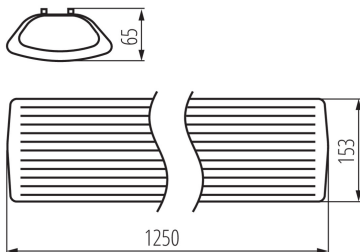

26964 MEBA 4LED 2X120 OP PS

Langfeldleuchte T8/LED

5905339269645

Kanlux MEBA 4LED ist eine LED-Version der Kanlux MEBA-Langfeldleuchte. Da für T8-LED-Leuchtmittel vorgesehen, garantieren sie einen sparsameren und längeren Betrieb, was sich positiv in ihrem Nutzungskomfort in Schönheitssalons, Friseursalons und Büroräumen niederschlägt.

ALLGEMEINE DATEN:

Farbe: weiß

Einbauort: Deckenmontage

Anwendungsbereich: innerhalb

Min.Installationsabstand zum beleuchteten Objekt: 0,5m

Stromversorgung für T8 LED-Retrofitröhren: einseitig

Länge [mm]: 1250

Breite [mm]: 153

Höhe (mm): 65

TECHNISCHE DATEN:

Nennspannung [V]: 220-240 AC

Nennfrequenz [Hz]: 50

Maximale Leistung [W]: 2 x max 36

Schutzklasse gegen elektrischen Schlag: I

Abdeckungsmaterial: PS

Leuchtmittel: T8 LED

Leuchtmittel im Set enthalten: nein

Socket: G13

Umgebungstemperaturbereich [°C]: 5÷25

Gehäusematerial: Kunststoff, Stahl

Anschlussart: Würfel mit Schrauben

Querschnittbereich der verwendeten Leitungen [mm²]: 1-2,5

IP-Klasse (Schutzart): 20

LOGISTIKDATEN:

Maßeinheit: Stück

Verpackungsart: 8

Stückzahl in Zwischenverpackung: 1

Stückzahl in Großverpackung: 8

Netto-Einzelgewicht [g]: 1200

Grammatur [g]: 1620

Länge der Einzelverpackung [cm]: 127

Breite der Einzelverpackung [cm]: 15.5

Höhe der Einzelverpackung [cm]: 7

Kartongewicht [kg]: 12.96