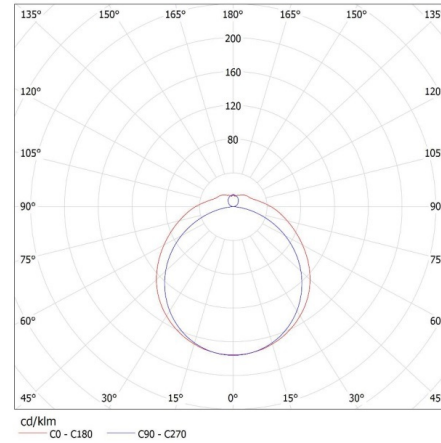

26964 MEBA 4LED 2X120 OP PS

Langfeldleuchte T8/LED

Luminaire: KANLUX S.A. (kat 26964) MEBA 4LED 2X120 OP PS + GLASSv2
Lamps: 2 x T8 LED GLASSv2 18W-WW