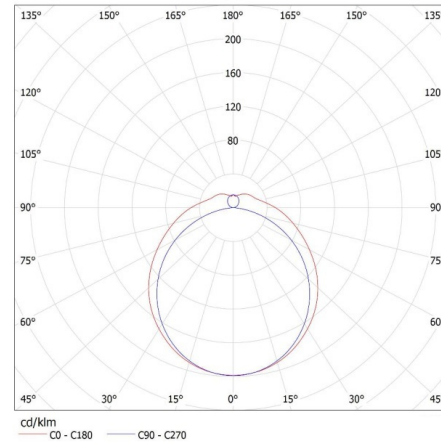

Kartonbreite [cm]: 29.5

Kartonhöhe [cm]: 32.5

Kartonlänge [cm]: 158

Kartonvolumen [m³]: 0.151483

KANLUX S.A. (kat 26965) MEBA 4LED 2X150 OP PS + GLASSv4 / LDC (Polar)