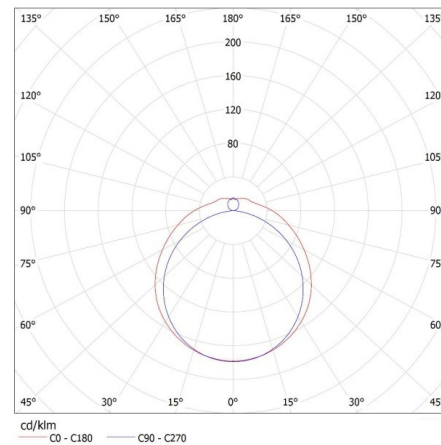

KANLUX S.A. (kat 26965) MEBA 4LED 2X150 OP PS + GLASSv3 / LDC (Polar)