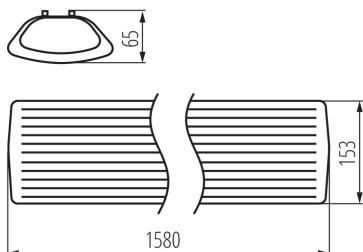

Langfeldleuchte T8/LED

5905339269652

Kanlux MEBA 4LED ist eine LED-Version der Kanlux MEBA-Langfeldleuchte. Da für T8-LED-Leuchtmittel vorgesehen, garantieren sie einen sparsameren und längeren Betrieb, was sich positiv in ihrem Nutzungskomfort in Schönheitssalons, Friseursalons und Büroräumen niederschlägt.

ALLGEMEINE DATEN:

Farbe: weiß

Einbauort: Deckenmontage

Anwendungsbereich: innerhalb

Min.Installationsabstand zum beleuchteten Objekt: 0,5m

Stromversorgung für T8 LED-Retrofitröhren: einseitig

Länge [mm]: 1580

Breite [mm]: 153

Höhe (mm): 65

TECHNISCHE DATEN:

Nennspannung [V]: 220-240 AC

Nennfrequenz [Hz]: 50

Maximale Leistung [W]: 2 x max 58

Schutzklasse gegen elektrischen Schlag: I

Abdeckungsmaterial: PS

Leuchtmittel: T8 LED

Leuchtmittel im Set enthalten: nein

Socket: G13

Umgebungstemperaturbereich [°C]: 5÷25

Gehäusematerial: Kunststoff, Stahl

Anschlussart: Würfel mit Schrauben

Querschnittbereich der verwendeten Leitungen [mm²]: 1-2,5

IP-Klasse (Schutzart): 20

LOGISTIKDATEN:

Maßeinheit: Stück

Verpackungsart: 8

Stückzahl in Zwischenverpackung: 1

Stückzahl in Großverpackung: 8

Netto-Einzelgewicht [g]: 1544

Grammatur [g]: 2051.67

Länge der Einzelverpackung [cm]: 157

Breite der Einzelverpackung [cm]: 15.5

Höhe der Einzelverpackung [cm]: 7

Kartongewicht [kg]: 16.41336