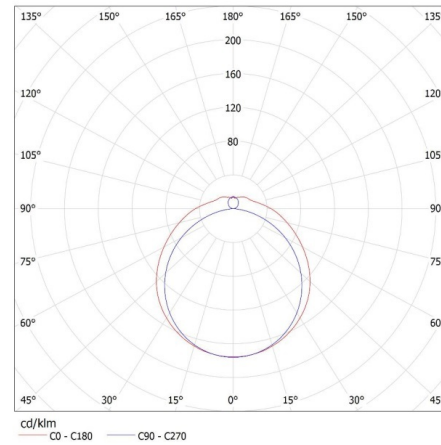

26965 MEBA 4LED 2X150 OP PS

Langfeldleuchte T8/LED

KANLUX S.A. (kat 26965) MEBA 4LED 2X150 OP PS + GLASSv2 / LDC (Polar)

Luminaire: KANLUX S.A. (kat 26965) MEBA 4LED 2X150 OP PS + GLASSv2
Lamps: 2 x T8 LED GLASSv2 24W-NW