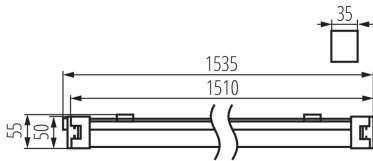

IK-Klasse (Stoßfestigkeit): 08

IP-Klasse (Schutzart): 65

LOGISTIKDATEN:

Verpackungsart: 12

Stückzahl in Großverpackung: 12

Netto-Einzelgewicht [g]: 660

Grammatur [g]: 778.33

Länge der Einzelverpackung [cm]: 157

Breite der Einzelverpackung [cm]: 5.5

Höhe der Einzelverpackung [cm]: 4

Kartongewicht [kg]: 9.33996

Kartonbreite [cm]: 17

Kartonhöhe [cm]: 18.5

Kartonlänge [cm]: 160

Kartonvolumen [m³]: 0.05032

Luminaire: KANLUX S.A. (kat 27116) TP SLIM LED 50W-NW
Lamps: 1 x TP SLIM LED 50W-NW