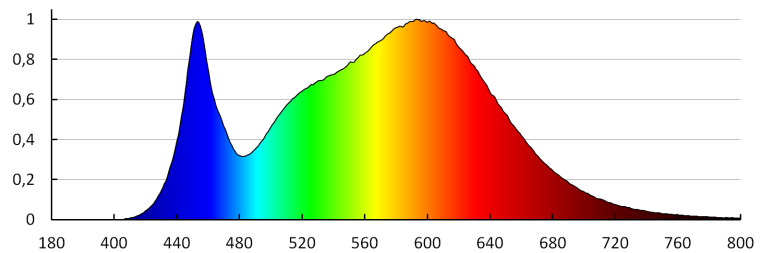

LOGISTIKDATEN:

Verpackungsart: 12

Stückzahl in Großverpackung: 12

Netto-Einzelgewicht [g]: 660

Grammatur [g]: 778.33

Länge der Einzelverpackung [cm]: 157

Breite der Einzelverpackung [cm]: 5.5

Höhe der Einzelverpackung [cm]: 4

Kartongewicht [kg]: 9.33996

Kartonbreite [cm]: 17

Kartonhöhe [cm]: 18.5

Kartonlänge [cm]: 160

Kartonvolumen [m³]: 0.05032

KANLUX S.A. (kat 27116) TP SLIM LED 50W-NW / LDC (Polar)