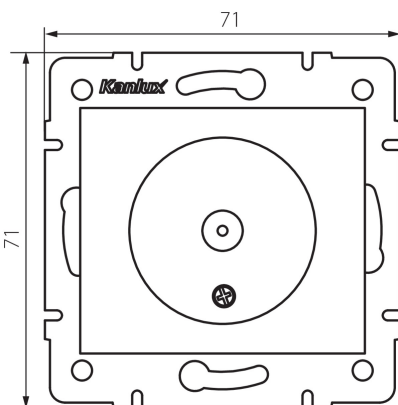

## 27123 DOMO 01-1301-041 gr

Antennenbuchse Typ F

5905339271235

### ALLGEMEINE DATEN:

**Farbe:** graphit  
**Einbauort:** Wandeinbau  
**Breite [mm]:** 69  
**Höhe (mm):** 64  
**Durchmesser der Montagedose :** 60

### TECHNISCHE DATEN:

**Kunststoff:** PC  
**IP-Klasse (Schutzart):** 20