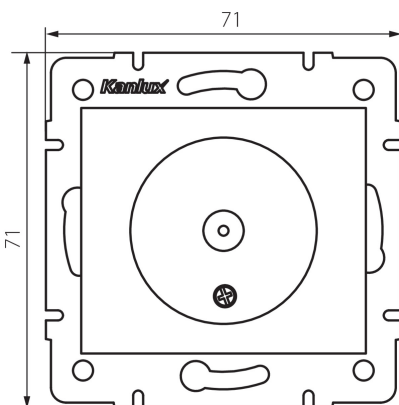

27125 DOMO 01-1301-050 sz

Antennenbuchse Typ F

5905339271259

ALLGEMEINE DATEN:

Farbe: Champagner
Einbauort: Wandeinbau
Breite [mm]: 69
Höhe (mm): 64
Durchmesser der Montagedose : 60

TECHNISCHE DATEN:

Kunststoff: PC
IP-Klasse (Schutzart): 20

LOGISTIKDATEN:

Verpackungsart: 10
Stückzahl in Zwischenverpackung: 10
Stückzahl in Großverpackung: 120
Netto-Einzelgewicht [g]: 56
Grammatur [g]: 67.08
Länge der Einzelverpackung [cm]: 12
Breite der Einzelverpackung [cm]: 4
Höhe der Einzelverpackung [cm]: 14
Kartongewicht [kg]: 8.0496
Kartonbreite [cm]: 23
Kartonhöhe [cm]: 32
Kartonlänge [cm]: 44
Kartonvolumen [m³]: 0.032384