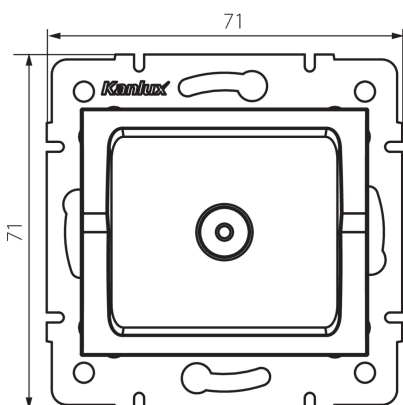

27126 LOGI 02-1301-002 bi

Antennenbuchse Typ F

5905339271266

ALLGEMEINE DATEN:

Farbe: weiß
Einbauort: Wandeinbau
Breite [mm]: 69
Höhe (mm): 64
Durchmesser der Montagedose : 60

TECHNISCHE DATEN:

Kunststoff: ABS

LOGISTIKDATEN:

Verpackungsart: 10
Stückzahl in Zwischenverpackung: 10
Stückzahl in Großverpackung: 120
Netto-Einzelgewicht [g]: 56
Grammatur [g]: 67.08
Länge der Einzelverpackung [cm]: 11.5
Breite der Einzelverpackung [cm]: 4
Höhe der Einzelverpackung [cm]: 14
Kartongewicht [kg]: 8.0496
Kartonbreite [cm]: 23
Kartonhöhe [cm]: 32
Kartonlänge [cm]: 44
Kartonvolumen [m³]: 0.032384