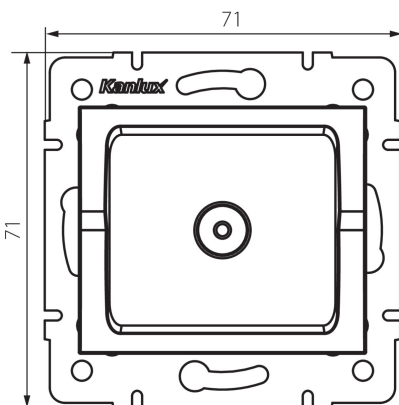

## 27129 LOGI 02-1301-041 gr

Antennenbuchse Typ F

5905339271297

### ALLGEMEINE DATEN:

**Farbe:** graphit

**Einbauort:** Wandeinbau

**Breite [mm]:** 69

**Höhe (mm):** 64

**Durchmesser der Montagedose :** 60

### TECHNISCHE DATEN:

**Kunststoff:** ABS