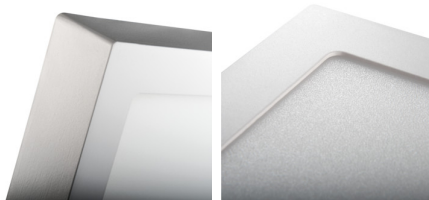

Downlight

5905339272126

Kanlux KANTI V2 LED ist eine quadratische Aufputzleuchte, die sich durch eine harmonische Kombination moderner Technik mit einer ansprechenden und modernen Optik auszeichnet. Sie zeichnet sich durch eine hohe Energieeffizienz bei gleichzeitig hervorragenden Beleuchtungsparametern aus. Kanlux KANTI V2 LED eignet sich ideal für die Beleuchtung von Wohn- und Büroräumen.

ALLGEMEINE DATEN:

Farbe: Nickel satiniert

Einbauort: Deckenmontage

Anwendungsbereich: innerhalb

Min.Installationsabstand zum beleuchteten Objekt: 0,5m

Möglichkeit des Betriebes mit einem Dimmer: nein

Darf nicht mit wärmeisolierendem Material abgedeckt werden.: ja

Länge [mm]: 170

Breite [mm]: 170

Höhe (mm): 35

Integrierte LED-Lichtquelle: ja

TECHNISCHE DATEN:

Nennspannung [V]: 220-240 AC

Nennfrequenz [Hz]: 50

Maximale Leistung [W]: 12

Schutzklasse gegen elektrischen Schlag: II

Abdeckungsmaterial: Kunststoff

Dioden Typ: LED SMD

Lichtstrom [lm]: 720

Lichtstrom der Leuchte Φ use [lm]: in Kugel (360°)

Farbtemperatur: weiß

Ähnliche Farbtemperatur [K]: 4000