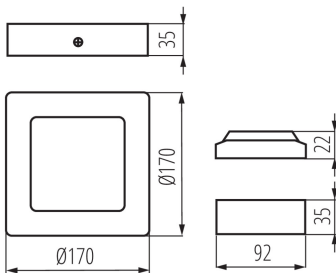

Downlight

5905339272126

Kanlux KANTI V2 LED ist eine quadratische Aufputzleuchte, die sich durch eine harmonische Kombination moderner Technik mit einer ansprechenden und modernen Optik auszeichnet. Sie zeichnet sich durch eine hohe Energieeffizienz bei gleichzeitig hervorragenden Beleuchtungsparametern aus. Kanlux KANTI V2 LED eignet sich ideal für die Beleuchtung von Wohn- und Büroräumen.

ALLGEMEINE DATEN:

Farbe: Nickel satiniert

Einbauort: Deckenmontage

Anwendungsbereich: innerhalb

Min.Installationsabstand zum beleuchteten Objekt: 0,5m

Möglichkeit des Betriebes mit einem Dimmer: nein

Darf nicht mit wärmeisolierendem Material abgedeckt werden.: ja

Länge [mm]: 170

Breite [mm]: 170

Höhe (mm): 35

Integrierte LED-Lichtquelle: ja

TECHNISCHE DATEN:

Nennspannung [V]: 220-240 AC

Nennfrequenz [Hz]: 50

Maximale Leistung [W]: 12

Schutzklasse gegen elektrischen Schlag: II

Abdeckungsmaterial: Kunststoff

Dioden Typ: LED SMD

Lichtstrom [lm]: 720

Lichtstrom der Leuchte Φ use [lm]: in Kugel (360°)

Farbtemperatur: weiß

Ähnliche Farbtemperatur [K]: 4000

Farbkonsistenz in MacAdam-Ellipsen: ≤ 6

Farbwiedergabeindex: 80

Lebensdauer [h]: 15000

Anzahl der Schalt-Zyklen: ≥ 20000

Abstrahlwinkel [°]: 110

Lichtausbeute (lm/W): 60

Umgebungstemperaturbereich [°C]: 5÷25

Gehäusematerial: Aluminiumlegierung

Anschlussart: freie Leitungsenden

Leitungslänge [m]: 0.05

Leitungsdurchmesser [mm²]: 0.75

Aufwärmzeit der Lampe [s]: ≤ 1

Lampenzündzeit [s]: $\leq 0,5$