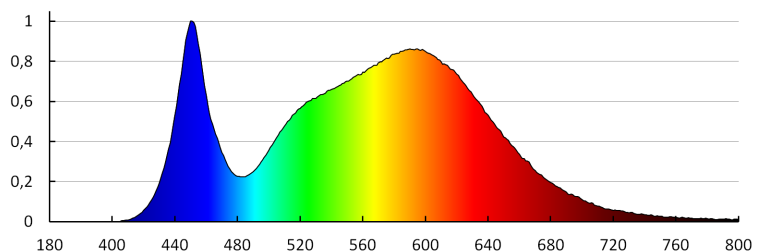

LOGISTIKDATEN:

Verpackungsart: 30

Stückzahl in Zwischenverpackung: 1

Stückzahl in Großverpackung: 30

Netto-Einzelgewicht [g]: 440

Grammatur [g]: 530.33

Länge der Einzelverpackung [cm]: 17.5

Breite der Einzelverpackung [cm]: 4.5

Höhe der Einzelverpackung [cm]: 17.5

Kartongewicht [kg]: 15.9099

Kartonbreite [cm]: 48

Kartonhöhe [cm]: 20.5

Kartonlänge [cm]: 55

Kartonvolumen [m³]: 0.05412