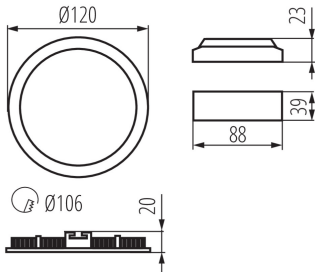

Downlight

LOGISTIKDATEN:

Verpackungsart: 40

Stückzahl in Zwischenverpackung: 1

Stückzahl in Großverpackung: 40

Netto-Einzelgewicht [g]: 180

Grammatur [g]: 241.75

Länge der Einzelverpackung [cm]: 13

Breite der Einzelverpackung [cm]: 3

Höhe der Einzelverpackung [cm]: 19

Kartongewicht [kg]: 9.67

Kartonbreite [cm]: 34

Kartonhöhe [cm]: 28.5

Kartonlänge [cm]: 40

Kartonvolumen [m³]: 0.03876