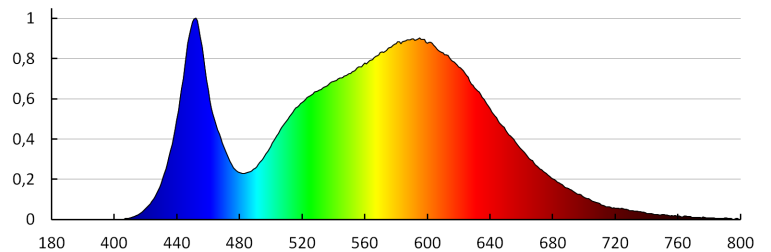

LOGISTIKDATEN:

Verpackungsart: 40

Stückzahl in Zwischenverpackung: 1

Stückzahl in Großverpackung: 40

Netto-Einzelgewicht [g]: 180

Grammatur [g]: 241.75

Länge der Einzelverpackung [cm]: 13

Breite der Einzelverpackung [cm]: 3

Höhe der Einzelverpackung [cm]: 19

Kartongewicht [kg]: 9.67

Kartonbreite [cm]: 34

Kartonhöhe [cm]: 28.5

Kartonlänge [cm]: 40

Kartonvolumen [m³]: 0.03876

KANLUX S.A. (kat 27221) ROUNDA V2LED6W-NW-SN / LDC (Polar)