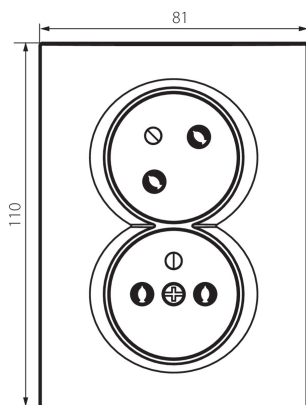

27240 LOGI 02-1255-102 bi

Französische Doppelsteckdose Typ-E mit Kinderschutz

5905339272409

Französische Doppelsteckdose Typ-E asymmetrisch m. Kinderschutz komplett (kein zusätzlicher Rahmen erforderlich) max. 16A.

NICHT KOMPATIBEL MIT DEUTSCHEM SCHUKO-STECKER-SYSTEM!

ALLGEMEINE DATEN:

Farbe: weiß
Einbauort: Wandeinbau
Berührungsschutz: ja
Breite [mm]: 81
Höhe (mm): 110
Durchmesser der Montagedose : 68
Einbautiefe: 25
Anzahl der Steckdosen/Sockeln: 2

LOGISTIKDATEN:

Verpackungsart: 10
Stückzahl in Zwischenverpackung: 10
Stückzahl in Großverpackung: 120
Netto-Einzelgewicht [g]: 102
Grammatur [g]: 120.5
Länge der Einzelverpackung [cm]: 11
Breite der Einzelverpackung [cm]: 4
Höhe der Einzelverpackung [cm]: 18
Kartongewicht [kg]: 14.46

27240 LOGI 02-1255-102 bi

Französische Doppelsteckdose Typ-E mit Kinderschutz

Kartonbreite [cm]: 26
Kartonhöhe [cm]: 53
Kartonlänge [cm]: 51
Kartonvolumen [m³]: 0.070278