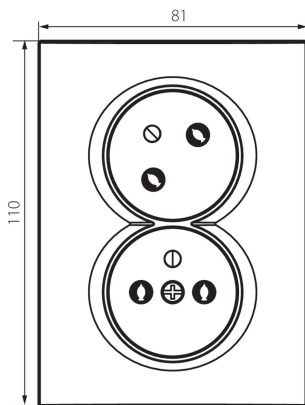

## 27242 LOGI 02-1255-141 gr

Französische Doppelsteckdose Typ-E mit Kinderschutz

5905339272423

Französische Doppelsteckdose Typ-E asymmetrisch m. Kinderschutz komplett (kein zusätzlicher Rahmen erforderlich) max. 16A.

#### ALLGEMEINE DATEN:

**Farbe:** graphit  
**Einbauort:** Wandeinbau  
**Berührungsschutz:** ja  
**Breite [mm]:** 81  
**Höhe (mm):** 110  
**Durchmesser der Montagedose :** 68  
**Einbautiefe:** 25  
**Anzahl der Steckdosen/Sockeln:** 2

**27242** LOGI 02-1255-141 gr

---

Französische Doppelsteckdose Typ-E mit Kinderschutz

**Kartonbreite [cm]:** 26  
**Kartonhöhe [cm]:** 53  
**Kartonlänge [cm]:** 51  
**Kartonvolumen [m<sup>3</sup>]:** 0.070278