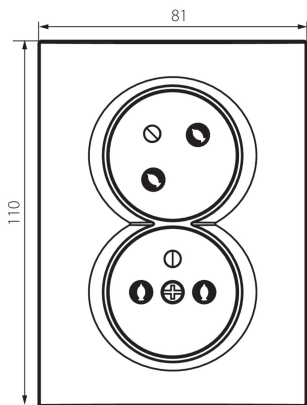

27243 LOGI 02-1255-143 sr

Französische Doppelsteckdose Typ-E mit Kinderschutz

5905339272430

Französische Doppelsteckdose Typ-E asymmetrisch m. Kinderschutz komplett (kein zusätzlicher Rahmen erforderlich) max. 16A.

NICHT KOMPATIBEL MIT DEUTSCHEM SCHUKO-STECKER-SYSTEM!

ALLGEMEINE DATEN:

Farbe: silber
Einbauort: Wandeinbau
Berührungsschutz: ja
Breite [mm]: 81
Höhe (mm): 110
Durchmesser der Montagedose : 68
Einbautiefe: 25
Anzahl der Steckdosen/Sockeln: 2

LOGISTIKDATEN:

Verpackungsart: 10
Stückzahl in Zwischenverpackung: 10
Stückzahl in Großverpackung: 120
Netto-Einzelgewicht [g]: 102
Grammatur [g]: 120.5
Länge der Einzelverpackung [cm]: 11
Breite der Einzelverpackung [cm]: 4
Höhe der Einzelverpackung [cm]: 18
Kartongewicht [kg]: 14.46

27243 LOGI 02-1255-143 sr

Französische Doppelsteckdose Typ-E mit Kinderschutz

Kartonbreite [cm]: 26
Kartonhöhe [cm]: 53
Kartonlänge [cm]: 51
Kartonvolumen [m³]: 0.070278