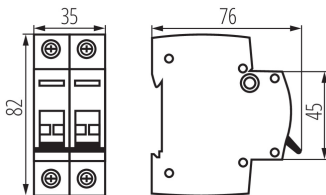

27256 KMI-2/63A

Lasttrennschalter

5905339272560

ALLGEMEINE DATEN:

Benutzerkategorie: AC-22A

Anwendungsbereich: innerhalb

Norm: PN-EN 60947-3

Länge [mm]: 76

Breite [mm]: 35

Höhe (mm): 82

TECHNISCHE DATEN:

Nennspannung [V]: 230/400 AC

Bemessungsstrom [A]: 63

Nennfrequenz [Hz]: 50

Umgebungstemperaturbereich [°C]: -25÷45

Querschnittbereich der verwendeten Leitungen [mm²]:
1÷50

Anzahl der Module: 2

IP-Klasse (Schutzart): 20

LOGISTIKDATEN:

Verpackungsart: 6

Stückzahl in Zwischenverpackung: 6

Stückzahl in Großverpackung: 60

Netto-Einzelgewicht [g]: 162

Grammatur [g]: 180

Länge der Einzelverpackung [cm]: 3.5

Breite der Einzelverpackung [cm]: 7.5

Höhe der Einzelverpackung [cm]: 8.5

Kartongewicht [kg]: 10.8

Kartonbreite [cm]: 24.5

Kartonhöhe [cm]: 20

Kartonlänge [cm]: 46

Kartonvolumen [m³]: 0.02254