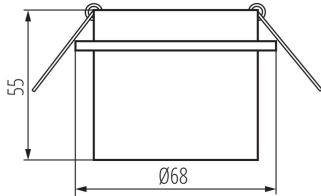

Winkleinstellung der Leuchte: nicht verfügbar

IP-Klasse (Schutzart): 20

LOGISTIKDATEN:

Maßeinheit: Stück

Verpackungsart: 100

Stückzahl in Zwischenverpackung : 1

Stückzahl in Großverpackung : 100

Netto-Einzelgewicht [g]: 74

Grammatur [g]: 101.9

Länge der Einzelverpackung [cm]: 7

Breite der Einzelverpackung [cm]: 7

Höhe der Einzelverpackung [cm]: 7

Kartongewicht [kg]: 10.19

Einbau-Downlight

Kartonbreite [cm]: 38

Kartonhöhe [cm]: 31

Kartonlänge [cm]: 39

Kartonvolumen [m³]: 0.045942

ZUSÄTZLICHE INFORMATIONEN:

- Dekorning ohne keramische Fassung