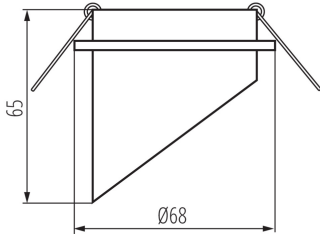

Winkleinstellung der Leuchte: nicht verfügbar

IP-Klasse (Schutzart): 20

LOGISTIKDATEN:

Maßeinheit: Stück

Verpackungsart: 100

Stückzahl in Zwischenverpackung : 1

Stückzahl in Großverpackung : 100

Netto-Einzelgewicht [g]: 74

Grammatur [g]: 104

Länge der Einzelverpackung [cm]: 7

Breite der Einzelverpackung [cm]: 7

Höhe der Einzelverpackung [cm]: 9

Kartongewicht [kg]: 10.4

Einbau-Downlight

Kartonbreite [cm]: 38

Kartonhöhe [cm]: 39

Kartonlänge [cm]: 39

Kartonvolumen [m³]: 0.057798

ZUSÄTZLICHE INFORMATIONEN:

- Dekorring ohne keramische Fassung