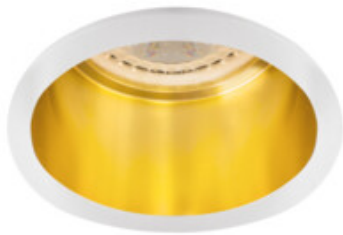

Einbau-Downlight

5905339273277

SPAG D W-G

Kanlux SPAG sind elegante Dekorringe. Die Kombination aus Gold und klassischem Schwarz oder Weiß verleiht diesen Leuchten einen subtilen Charme. Dank der verschiedenen Formen der Kanlux SPAG-Leuchten können Sie in ihren Wohnzimmern, aber auch in eleganten Restaurants und Hotelsuiten einzigartige und geschmackvolle Beleuchtungsarrangements schaffen.

ALLGEMEINE DATEN:

Farbe: weiß / gold

Notwendige Verwendung von selbstabschirmenden Lampen : ja

Einbauort: Deckeneinbau

Anwendungsbereich: innerhalb

Min.Installationsabstand zum beleuchteten Objekt: 0,5m

Dekorring ohne keramische Fassung: ja

Schutzklasse gegen elektrischen Schlag : II/III

Leuchtmittel: MR16/PAR16

Leuchtmittel im Set enthalten: nein

Socket: Gx5,3/GU10

Umgebungstemperaturbereich [°C]: 5÷25

Gehäusematerial: Aluminiumlegierung

Winkleinstellung der Leuchte: nicht verfügbar