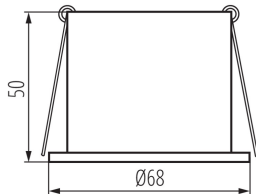

IP-Klasse (Schutzart): 20

LOGISTIKDATEN:

Maßeinheit: Stück

Verpackungsart: 100

Stückzahl in Zwischenverpackung : 1

Stückzahl in Großverpackung : 100

Netto-Einzelgewicht [g]: 76

Grammatur [g]: 104

Länge der Einzelverpackung [cm]: 7

Breite der Einzelverpackung [cm]: 7

Höhe der Einzelverpackung [cm]: 7

Kartongewicht [kg]: 10.4

Einbau-Downlight

Kartonbreite [cm]: 37

Kartonhöhe [cm]: 31

Kartonlänge [cm]: 39