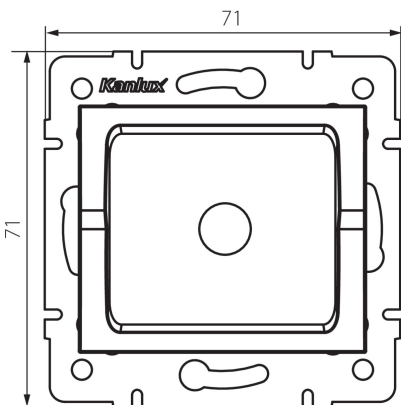

5905339273413

ALLGEMEINE DATEN:

Farbe: cremefarben

TECHNISCHE DATEN:

IP-Klasse (Schutzart): 20

LOGISTIKDATEN:

Verpackungsart: 10

Stückzahl in Zwischenverpackung: 10

Stückzahl in Großverpackung: 120

Netto-Einzelgewicht [g]: 48

Grammatur [g]: 59.17

Länge der Einzelverpackung [cm]: 12

Breite der Einzelverpackung [cm]: 4

Höhe der Einzelverpackung [cm]: 15

Kartongewicht [kg]: 7.1004

Kartonbreite [cm]: 23

Kartonhöhe [cm]: 32

Kartonlänge [cm]: 44

Kartonvolumen [m³]: 0.032384