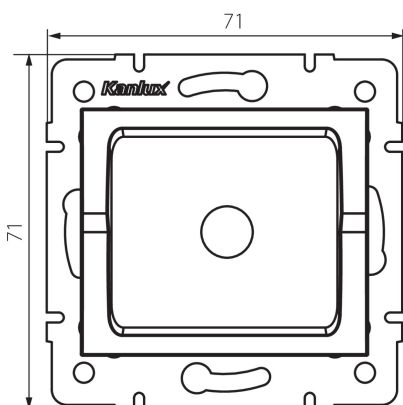

27343 LOGI 02-1600-043 sr

Endkappe

5905339273437

ALLGEMEINE DATEN:

Farbe: silber

Breite [mm]: 71

Höhe (mm): 71

TECHNISCHE DATEN:

Kunststoff: ABS

IP-Klasse (Schutzart): 20

LOGISTIKDATEN:

Verpackungsart: 10

Stückzahl in Zwischenverpackung: 10

Stückzahl in Großverpackung: 120

Netto-Einzelgewicht [g]: 48

Grammatur [g]: 59.17

Länge der Einzelverpackung [cm]: 12

Breite der Einzelverpackung [cm]: 4

Höhe der Einzelverpackung [cm]: 15

Kartongewicht [kg]: 7.1004

Kartonbreite [cm]: 23

Kartondhöhe [cm]: 32

Kartonlänge [cm]: 44

Kartonvolumen [m³]: 0.032384