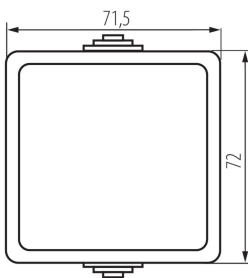

27351 TEKNO 05-1000-141 cz

Ein/Aus Schalter

5905339273512

ALLGEMEINE DATEN:

Farbe: schwarz

Einbauort: Wandmontage

Hintergrundbeleuchtung: nicht zutreffend

Länge [mm]: 72

Höhe (mm): 72

TECHNISCHE DATEN:

Nennspannung [V]: 250 AC

Installationsmaterial : CuZn70

Klemmen Typ: Schraubklemme

Kunststoff: ABS

Anzahl der Hebel: 1

Bemessungsstrom [AX]: 10

IP-Klasse (Schutzart): 54

LOGISTIKDATEN:

Verpackungsart: 10

Stückzahl in Zwischenverpackung: 10

Stückzahl in Großverpackung: 100

Netto-Einzelgewicht [g]: 82

Grammatur [g]: 101.3

Länge der Einzelverpackung [cm]: 7

Breite der Einzelverpackung [cm]: 5.5

Höhe der Einzelverpackung [cm]: 8.5

Kartongewicht [kg]: 10.13

Kartonbreite [cm]: 31

Kartonhöhe [cm]: 33.5

Kartonlänge [cm]: 50

Kartonvolumen [m³]: 0.051925