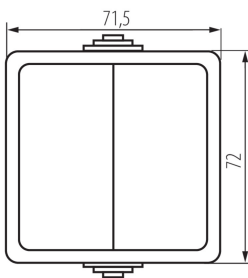

27352 TEKNO 05-1010-141 cz

Tast-Lüsterklemmen

5905339273529

ALLGEMEINE DATEN:

Farbe: schwarz

Einbauort: Wandmontage

Hintergrundbeleuchtung: nicht zutreffend

Länge [mm]: 72

Höhe (mm): 72

TECHNISCHE DATEN:

Nennspannung [V]: 250 AC

Installationsmaterial : CuZn70

Klemmen Typ: Schraubklemme

Kunststoff: ABS

Anzahl der Hebel: 2

Bemessungsstrom [AX]: 10

IP-Klasse (Schutzart): 54

LOGISTIKDATEN:

Verpackungsart: 10

Stückzahl in Zwischenverpackung: 10

Stückzahl in Großverpackung: 100

Netto-Einzelgewicht [g]: 88

Grammatur [g]: 105.5

Länge der Einzelverpackung [cm]: 7

Breite der Einzelverpackung [cm]: 5.5

Höhe der Einzelverpackung [cm]: 8.5

Kartongewicht [kg]: 10.55

Kartonbreite [cm]: 31

Kartonhöhe [cm]: 33.5

Kartonlänge [cm]: 50

Kartonvolumen [m³]: 0.051925