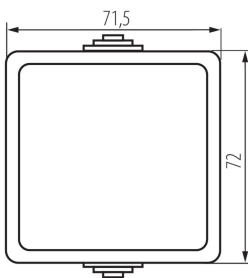

27353 TEKNO 05-1021-141 cz

Taster

5905339273536

ALLGEMEINE DATEN:

Farbe: schwarz

Einbauort: Wandmontage

Hintergrundbeleuchtung: nicht zutreffend

Länge [mm]: 72

Höhe (mm): 72

TECHNISCHE DATEN:

Nennspannung [V]: 250 AC

Installationsmaterial : CuZn70

Klemmen Typ: Schraubklemme

Kunststoff: ABS

Anzahl der Hebel: 1

Bemessungsstrom [AX]: 10

IP-Klasse (Schutzart): 54

LOGISTIKDATEN:

Verpackungsart: 10

Stückzahl in Zwischenverpackung: 10

Stückzahl in Großverpackung: 100

Netto-Einzelgewicht [g]: 82

Grammatur [g]: 101.2

Länge der Einzelverpackung [cm]: 7

Breite der Einzelverpackung [cm]: 5.5

Höhe der Einzelverpackung [cm]: 8.5

Kartongewicht [kg]: 10.12

Kartonbreite [cm]: 31

Kartonhöhe [cm]: 33.5

Kartonlänge [cm]: 50

Kartonvolumen [m³]: 0.051925