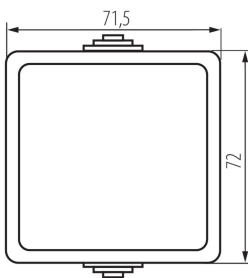

27354 TEKNO 05-1050-141 cz

Wechselschalter

5905339273543

ALLGEMEINE DATEN:

Farbe: schwarz

Einbauort: Wandmontage

Hintergrundbeleuchtung: nicht zutreffend

Länge [mm]: 72

Höhe (mm): 72

TECHNISCHE DATEN:

Nennspannung [V]: 250 AC

Installationsmaterial : CuZn70

Klemmen Typ: Schraubklemme

Kunststoff: ABS

Bemessungsstrom [AX]: 10

IP-Klasse (Schutzart): 54

LOGISTIKDATEN:

Verpackungsart: 10

Stückzahl in Zwischenverpackung: 10

Stückzahl in Großverpackung: 100

Netto-Einzelgewicht [g]: 84

Grammatur [g]: 102.9

Länge der Einzelverpackung [cm]: 7

Breite der Einzelverpackung [cm]: 5.5

Höhe der Einzelverpackung [cm]: 8.5

Kartongewicht [kg]: 10.29

Kartonbreite [cm]: 31

Kartonhöhe [cm]: 33.5

Kartonlänge [cm]: 50

Kartonvolumen [m³]: 0.051925