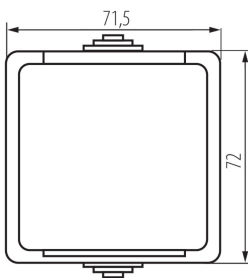

27355 TEKNO 05-1250-141 cz

Französische Steckdose Typ-E / mit Kinderschutz

5905339273550

ALLGEMEINE DATEN:

Farbe: schwarz
Einbauort: Wandmontage
Berührungsschutz: ja
Länge [mm]: 72
Höhe (mm): 72
Anzahl der Steckdosen/Sockeln: 1

TECHNISCHE DATEN:

Nennspannung [V]: 250 AC
Bemessungsstrom [A]: 16
Schutzklasse gegen elektrischen Schlag: I
Installationsmaterial : CuZn70
Erdung Typ: Typ e
Klemmen Typ: Schraubklemme
Kunststoff: ABS
IP-Klasse (Schutzart): 54

LOGISTIKDATEN:

Verpackungsart: 10
Stückzahl in Zwischenverpackung: 10
Stückzahl in Großverpackung: 100
Netto-Einzelgewicht [g]: 86
Grammatur [g]: 105.4
Länge der Einzelverpackung [cm]: 7
Breite der Einzelverpackung [cm]: 5.5
Höhe der Einzelverpackung [cm]: 8.5
Kartongewicht [kg]: 10.54
Kartonbreite [cm]: 31
Kartonhöhe [cm]: 33.5
Kartonlänge [cm]: 50
Kartonvolumen [m³]: 0.051925