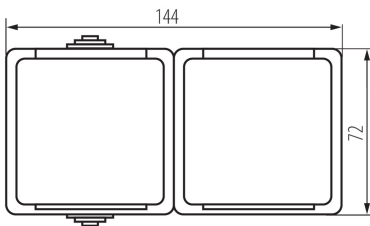

27356 TEKNO 05-1254-141 cz

Französische Doppelsteckdose Typ-E mit Kinderschutz

5905339273567

ALLGEMEINE DATEN:

Farbe: schwarz
Einbauort: Wandmontage
Berührungsschutz: ja
Länge [mm]: 144
Höhe (mm): 72
Anzahl der Steckdosen/Sockeln: 2

TECHNISCHE DATEN:

Nennspannung [V]: 250 AC
Bemessungsstrom [A]: 16
Schutzklasse gegen elektrischen Schlag: I
Installationsmaterial : CuZn70
Erdung Typ: Typ e
Klemmen Typ: Schraubklemme
Kunststoff: ABS
IP-Klasse (Schutzart): 54

LOGISTIKDATEN:

Verpackungsart: 5
Stückzahl in Zwischenverpackung: 5
Stückzahl in Großverpackung: 40
Netto-Einzelgewicht [g]: 170
Grammatur [g]: 205.75
Länge der Einzelverpackung [cm]: 14.5
Breite der Einzelverpackung [cm]: 5.5
Höhe der Einzelverpackung [cm]: 8.5
Kartongewicht [kg]: 8.23
Kartonbreite [cm]: 31
Kartonhöhe [cm]: 33.5
Kartonlänge [cm]: 38.5
Kartonvolumen [m³]: 0.039982