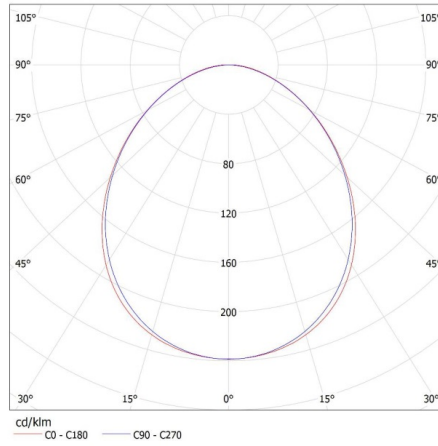

KANLUX S.A. (kat 27413) ALIN 4LED 1X120-W + GLASSv4 / LDC (Polar)