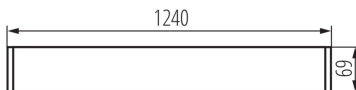

27413 ALIN 4LED 1X120-W

Langfeldleuchte T8/LED

5905339274137

ALLGEMEINE DATEN:

Farbe: weiß

Einbauort: zum Aufhängen auf der Decke

Anwendungsbereich: innerhalb

Min.Installationsabstand zum beleuchteten Objekt: 0,5m

Abstrahlrichtung: unten

Stromversorgung für T8 LED-Retrofitröhren: einseitig

Länge [mm]: 1240

Breite [mm]: 60

Höhe (mm): 69

TECHNISCHE DATEN:

Nennspannung [V]: 220-240 AC

Nennfrequenz [Hz]: 50

Maximale Leistung [W]: max 36

Schutzklasse gegen elektrischen Schlag: I

Abdeckungsmaterial: Kunststoff

Leuchtmittel: T8 LED

Leuchtmittel im Set enthalten: nein

Socket: G13

Umgebungstemperaturbereich [°C]: 5÷25

Schirmart: matt

Gehäusematerial: Aluminiumlegierung

Anschlussart: Selbstklemmender Würfel

Querschnittsbereich der verwendeten Leitungen [mm²]:

1,5÷2,5

IP-Klasse (Schutzart): 20

LOGISTIKDATEN:

Verpackungsart: 1

Stückzahl in Zwischenverpackung: 1

Stückzahl in Großverpackung: 1

Netto-Einzelgewicht [g]: 1800

Grammatur [g]: 2134

Länge der Einzelverpackung [cm]: 136

Breite der Einzelverpackung [cm]: 11

Höhe der Einzelverpackung [cm]: 7

Kartongewicht [kg]: 2.134

Kartonbreite [cm]: 11

Kartondhöhe [cm]: 7

Kartonlänge [cm]: 136

Kartonvolumen [m³]: 0.010472