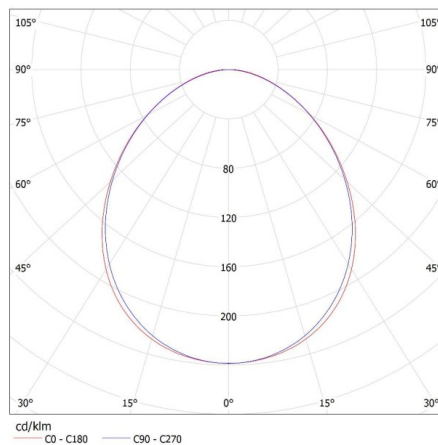

KANLUX S.A. (kat 27413) ALIN 4LED 1X120-W + GLASSv3 / LDC (Polar)

KANLUX S.A. (kat 27413) ALIN 4LED 1X120-W + GLASSv2 / LDC (Polar)